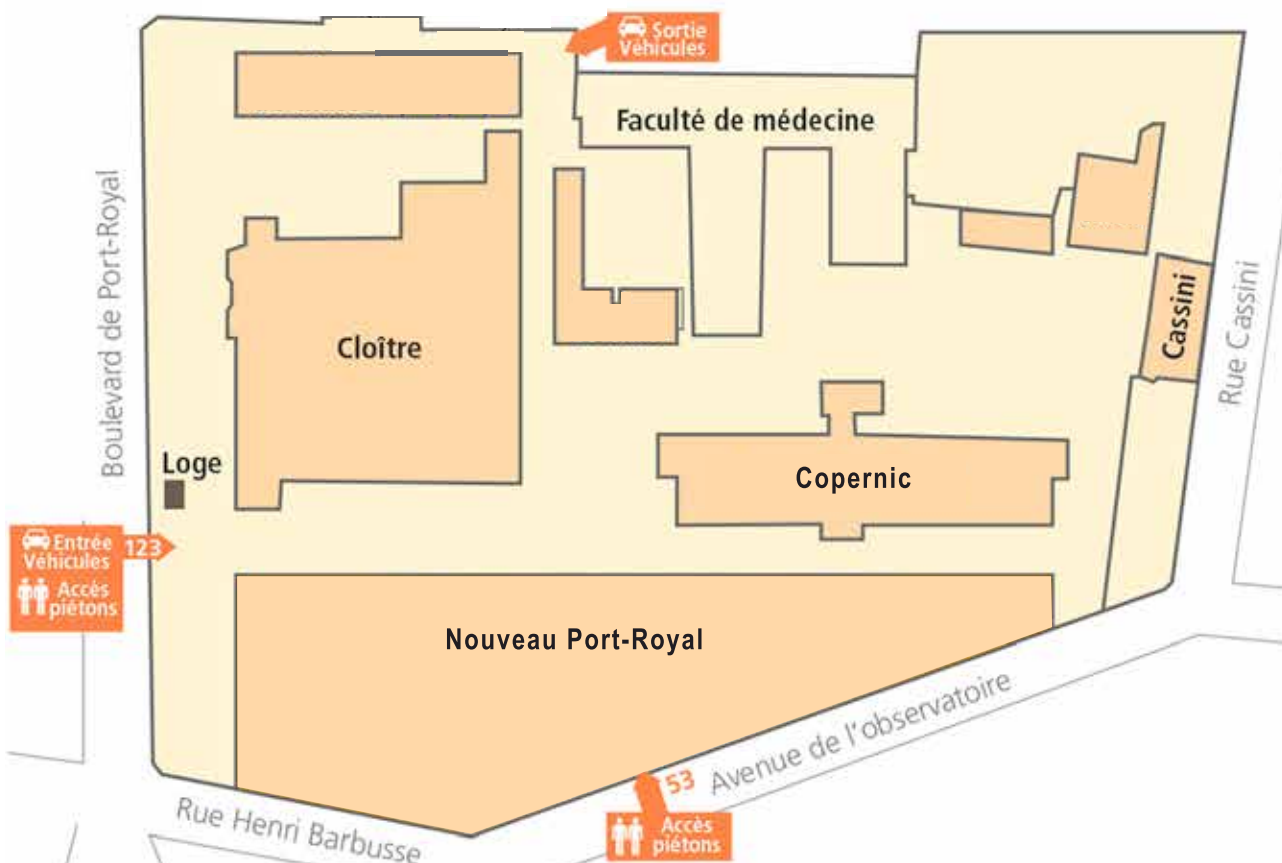

SITE COCHIN

Accès à l'amphithéâtre du bâtiment Jean Dausset:

dans le hall principal, prendre l'escalier de gauche pour accéder au rez-de-jardin, puis le couloir de gauche (sol vert)

SITE PORT-ROYAL