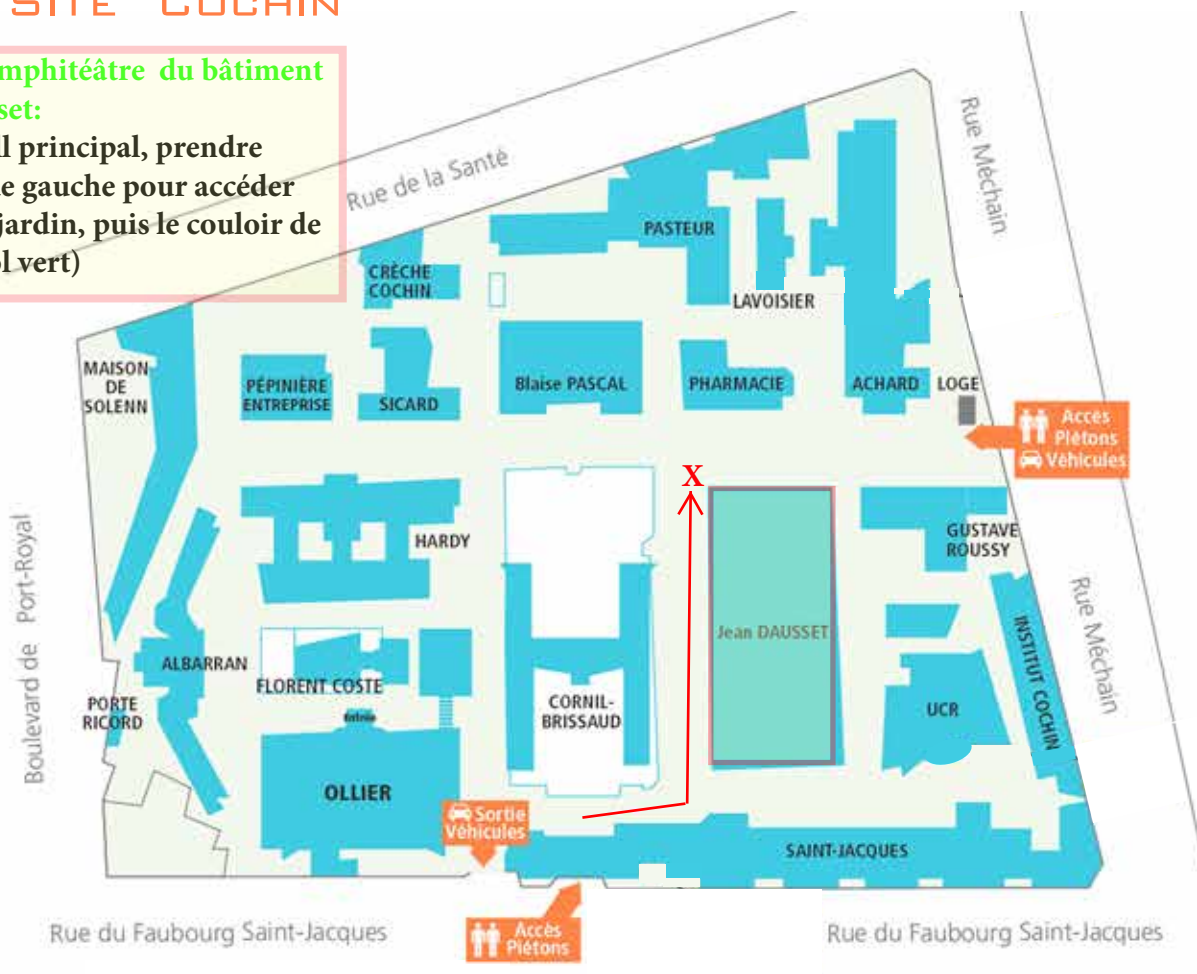

SITE COCHIN

Accès à l'amphithéâtre du bâtiment Jean Dausset:

dans le hall principal, prendre l'escalier de gauche pour accéder au rez-de-jardin, puis le couloir de gauche (sol vert)

SITE PORT-ROYAL